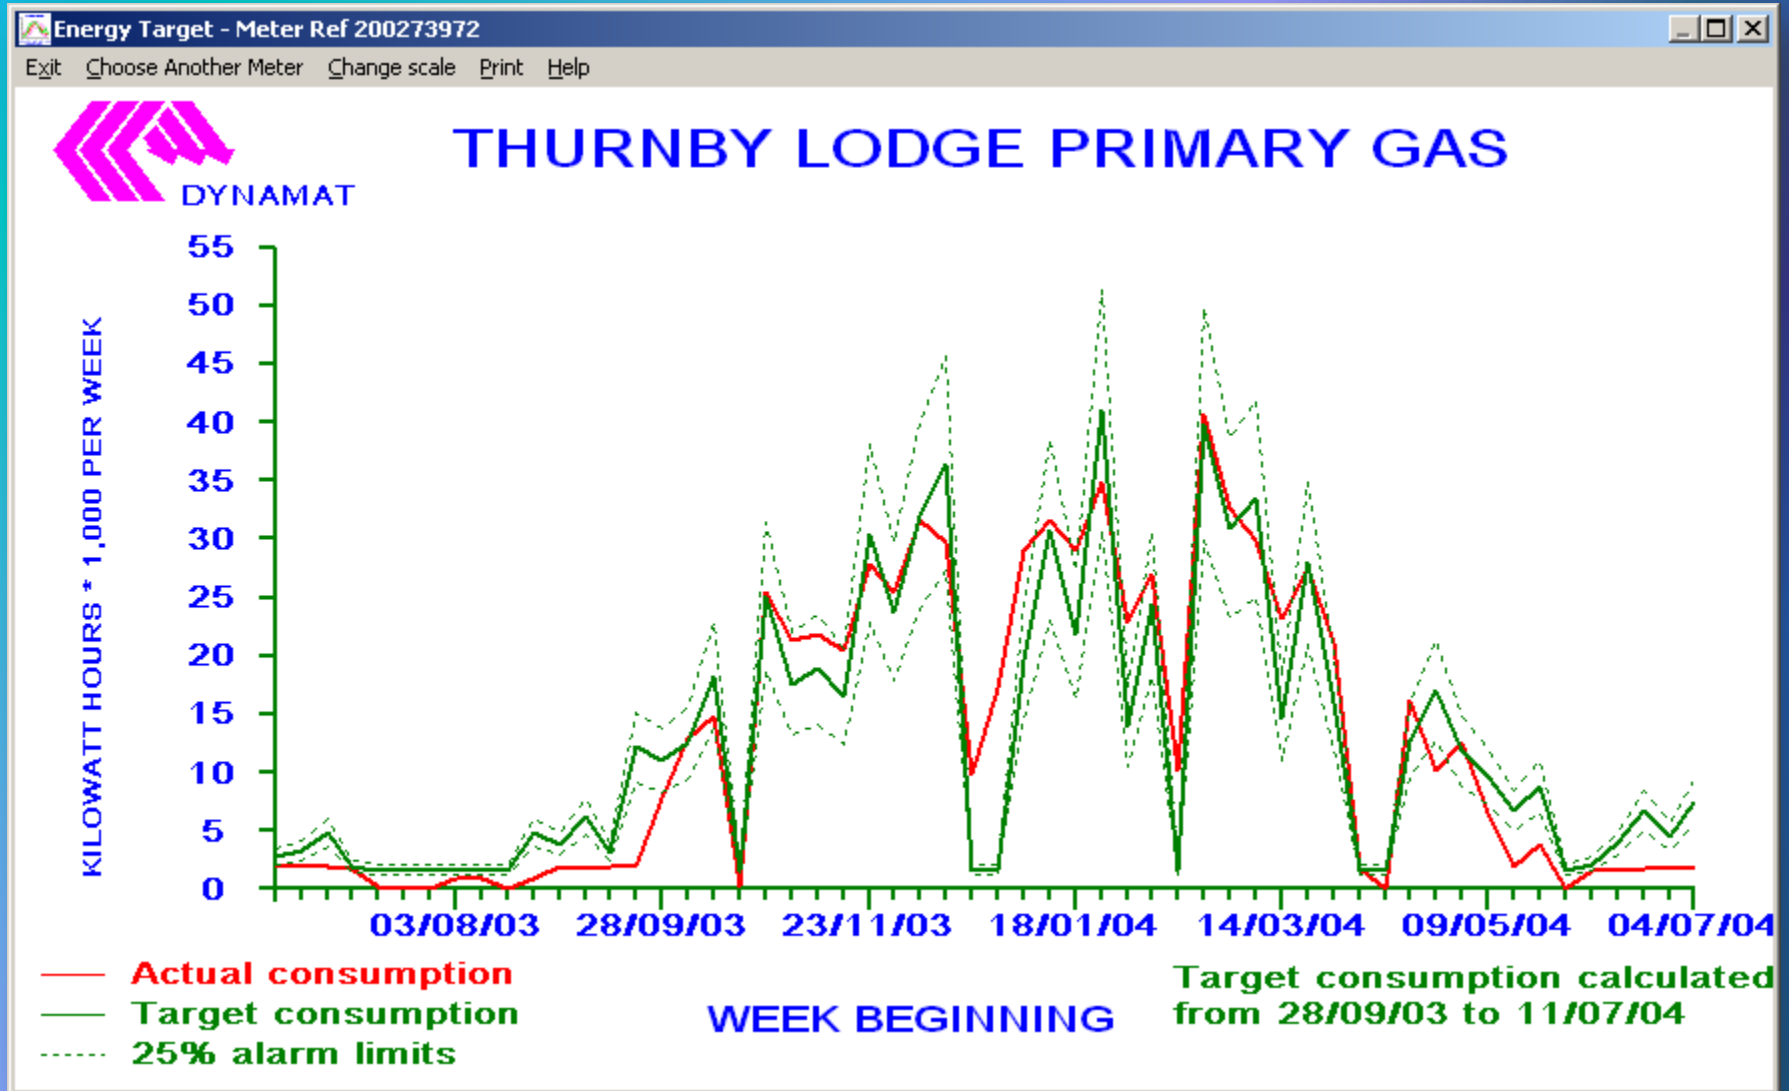

## Actual gas usage compared to target